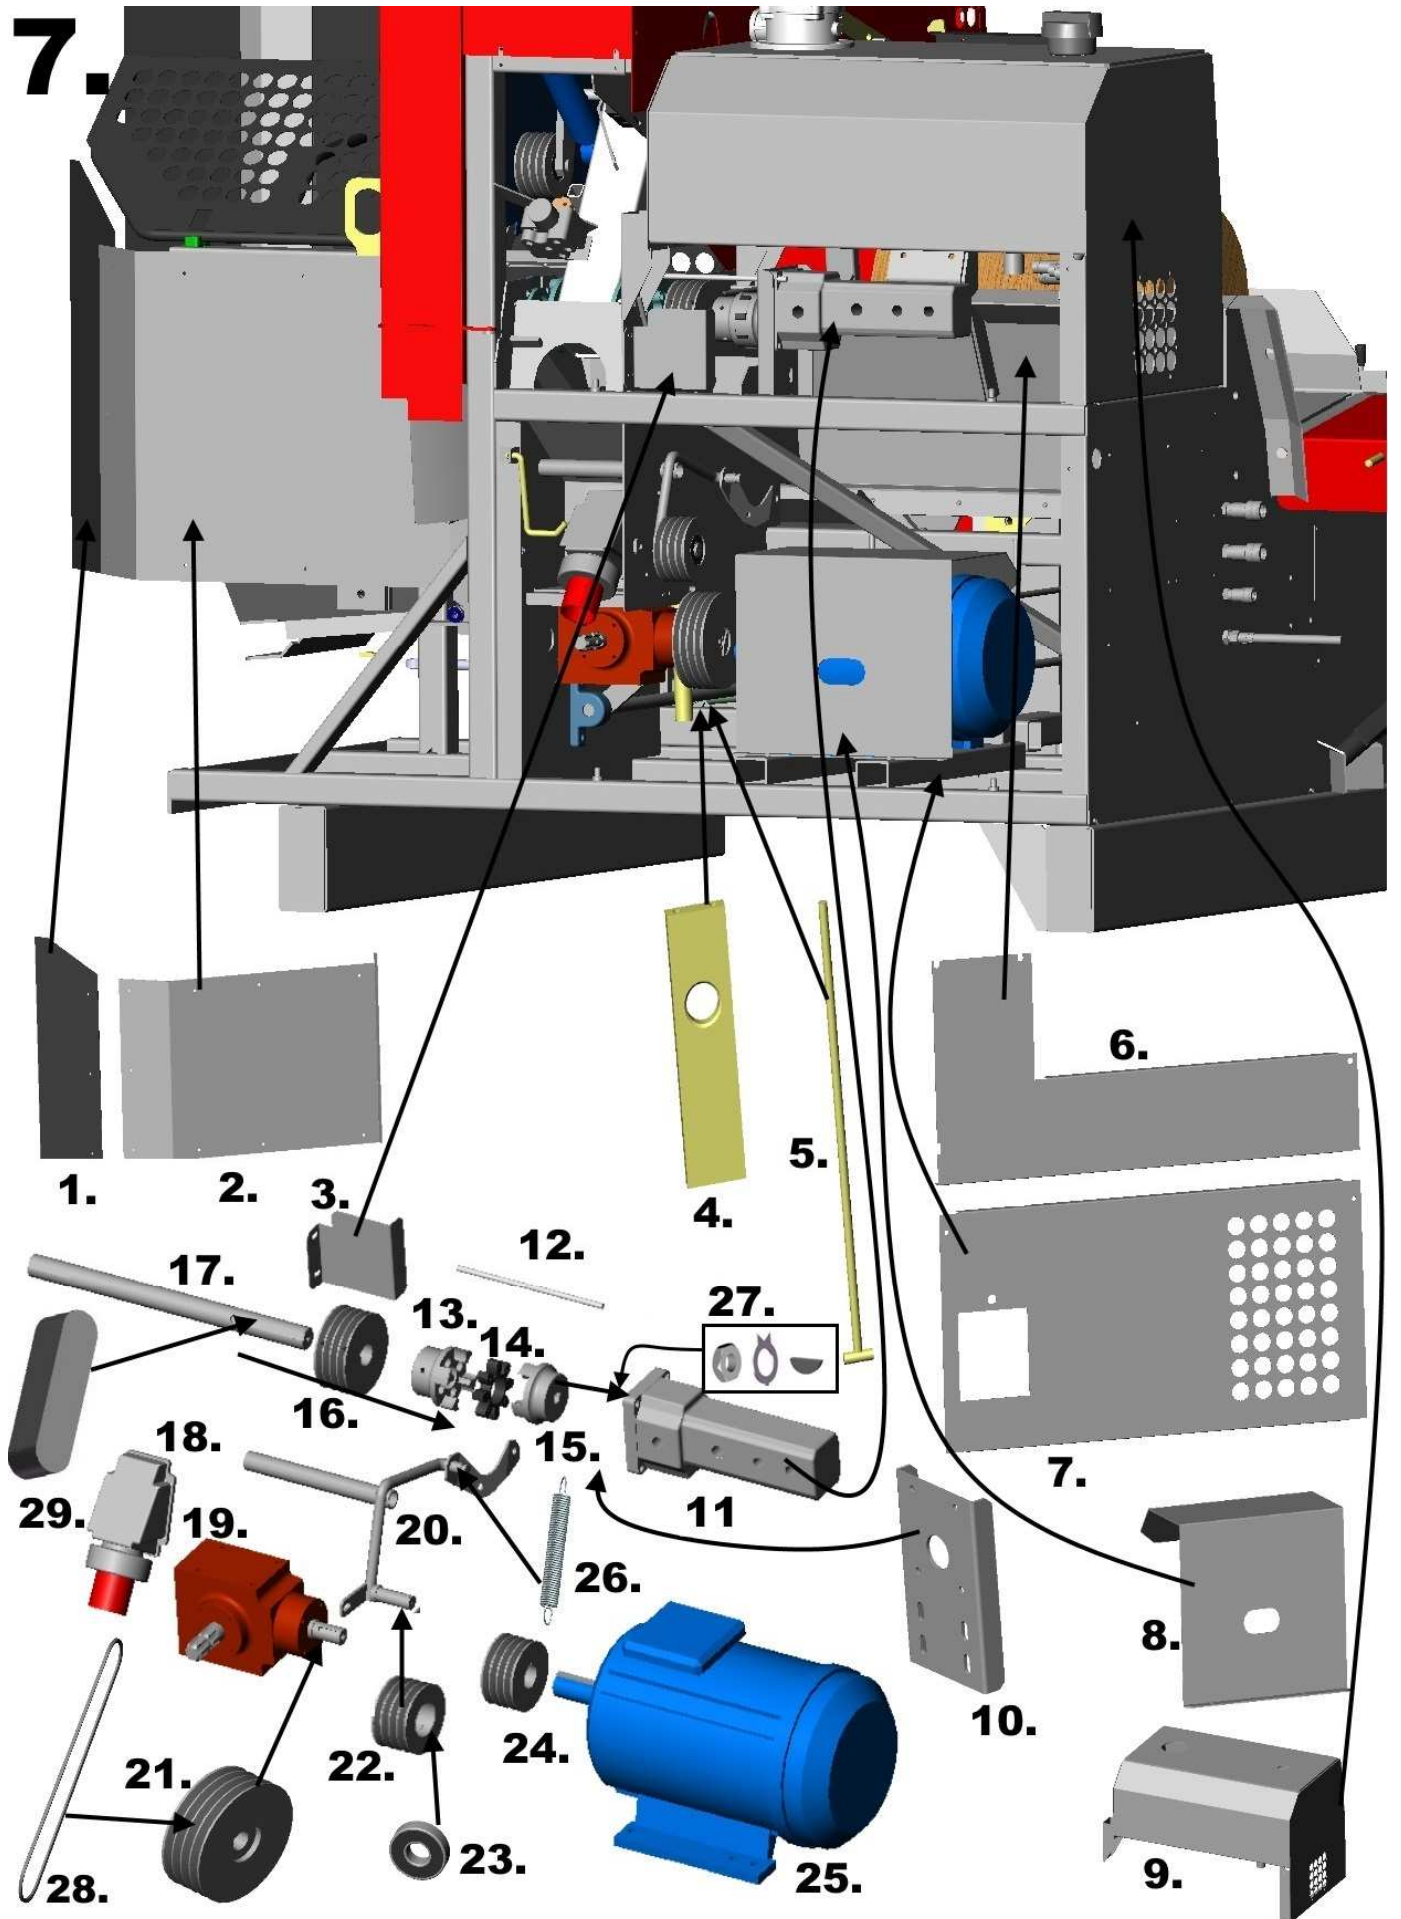

Kuva / Picture	Osa / Part	Nimiketunnus / Item number	Tilaus Nro. / Code	Nimi	Name	KPL / Pcs
7	1	L10077010	11491	Kulmasuoja	Corner protector	2
7	2	L10047010	11492	Takasuoja	Rear cover	1
7	3	L10037010	15423	Remmipyörän suoja	Cover of v-belt pulley	1
7	4	K10081010	11444	Luisti	Slide	1
7	5	10071001	11504	Pysäytin	Stopper	1
7	6	L10086010	11497	Takalevy ylä	Rear plate, upper	1
7	7	L10043010	11496	Takalevy	Rear plate	1
7	8	L10017011	32564	Moottorin suoja	Motor cover	1
7	9	10020002	11302	Öljysäiliö	Oil tank	1
7	10	L10013010	15401	Pumpun kiinnityslevy	Pump mounting plate	1
7	11	MLPS/G351+208+208+14	13673	Hydraulipumppu	Hydraulic pump	1
7	12	K10099010	15361	Pumpun tuki	Pump support	1
7	13	OH20423004000	32488	Kytkin, akselin puoli	Clutch, shaft side	1
7	14	OH20421000042	32486	Kytkimen välikumi	Clutch middle rubber	1
7	15	OH20423032240	32489	Kytkin, pumpun puoli	Clutch, pump side	1
7	16	O10056010	13649	Kiilahihnapyörä	V-belt pulley	1
7	17	K10011010	11146	Pääakseli	Major shaft	1
7	18	31581	31581	Kojevastake 63A	Unit socket 63A	1
7	19	S2041208053	11593	Kulmavaihde	Angular gear	1
7	20	10080001	11435	Kiristin	Tightener	1
7	21	O10057010	32250	Kiilahihnapyörä	V-belt pulley	1
7	22	O10054010	11572	Kiilahihnapyörä, kiristin	V-belt pulley, tightener	1
7	23			Laakeri 6305	Bearing 6305	2
7	24	O10055010	13648	Kiilahihnapyörä	V-belt pulley	1
7	25	OE150B31500	15570	Sähkömoottori 15kw B3	Electric motor 15kw B3	1
7	26	OJV45385254	10062	Jousi	Spring	1
7	27	OH32478	23478	Kiila+mutteri+prikka	Wedge + nut + washer	1
7	28	OVSPA1757	11570	Kiilahihna SPA 1757	V-belt SPA 1757	4
7	29	K100812140	32574	Kiila 8x12x140	Wedge 8x12x140	1