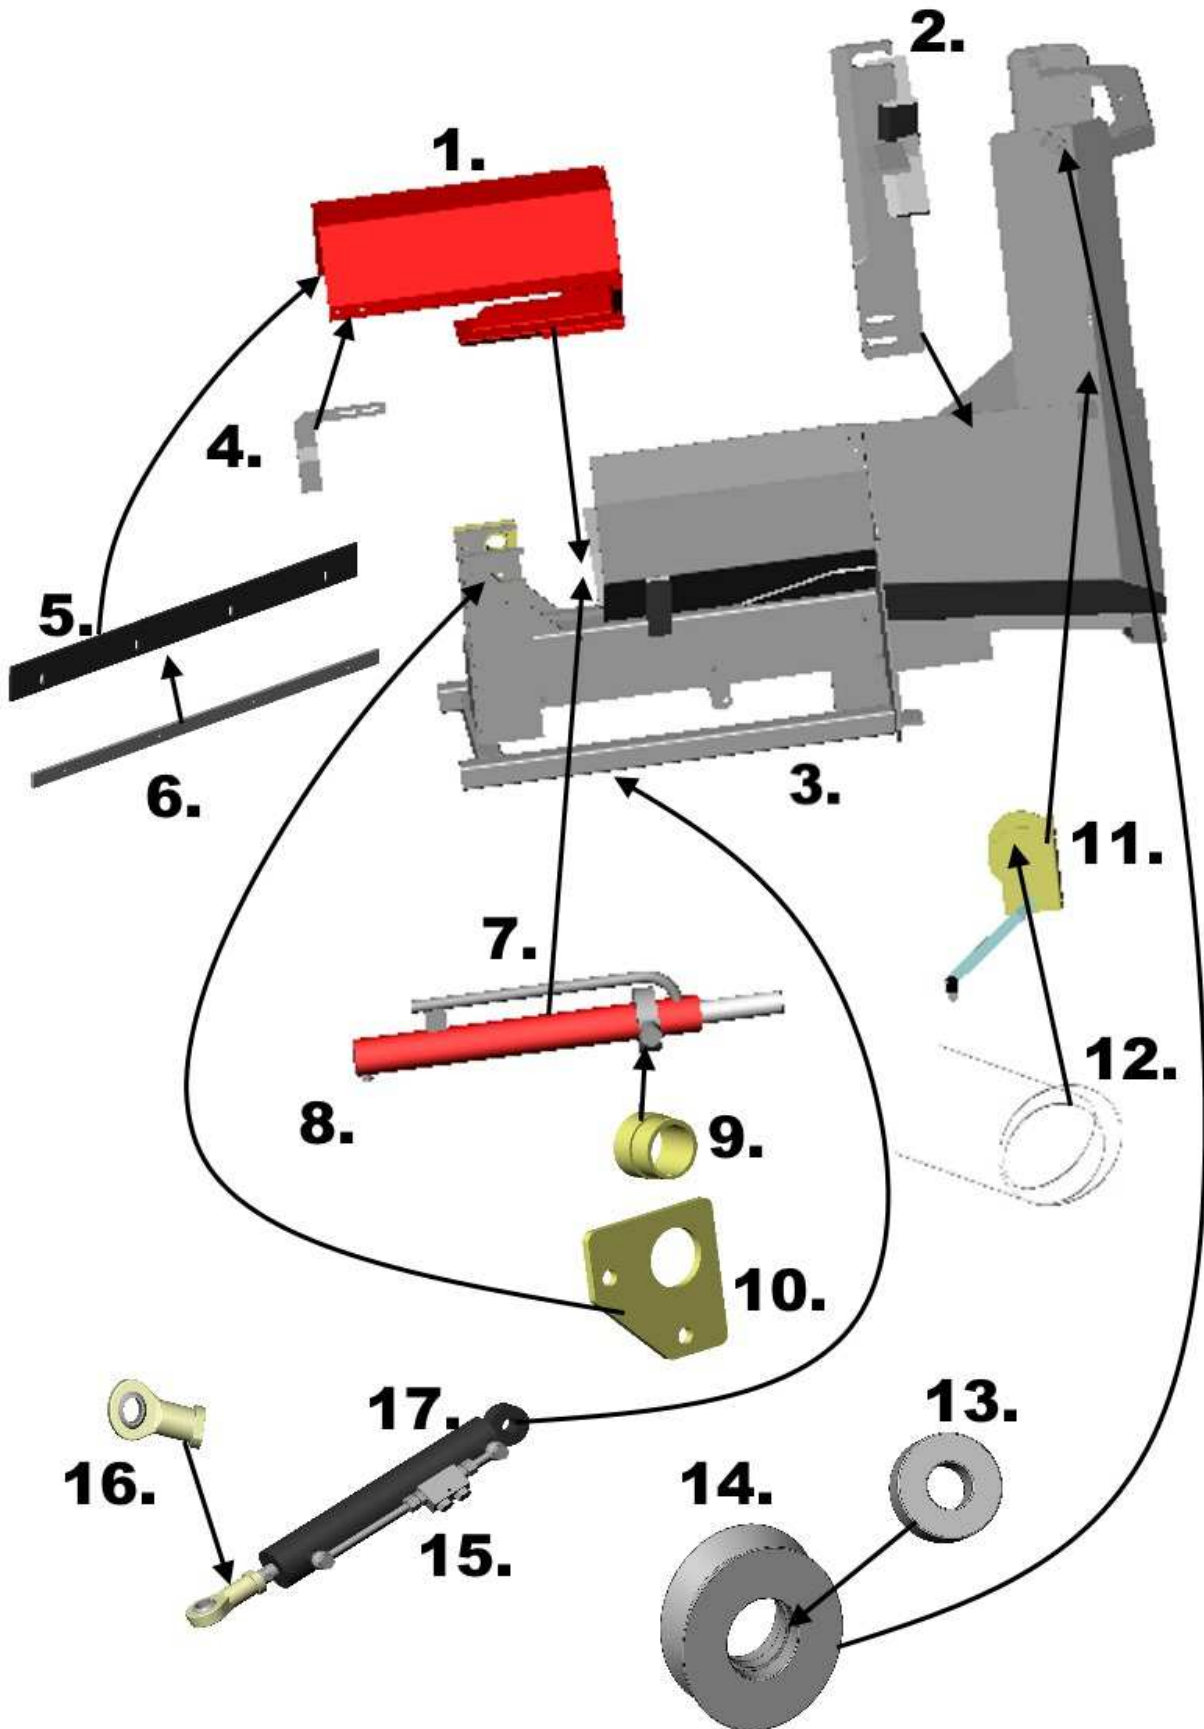

8.

Kuva / Picture	Osa / Part	Nimiketunnus / Item number	Tilaus Nro. / Code	Nimike	Name	KPL / Pcs
8	1	10002001	11260	Puskin	Pusher	1
8	2	PX100020		Halkaisuterä 2/0	Splitting wedge 2/0	1
8	2	PX100040		Halkaisuterä 2/4	Splitting wedge 2/4	1
8	2	PX100060		Halkaisuterä 2/6	Splitting wedge 2/6	1
8	2	PX100080		Halkaisuterä 2/8	Splitting wedge 2/8	1
8	2	PX100100		Halkaisuterä 10	Splitting wedge 10	1
8	2	PX100120		Halkaisuterä 12	Splitting wedge 12	1
8	3	10029001	10969	Halkaisurunko	Splitting frame	1
8	4	L10040010	11266	Ohjauslevy	Guide plate	1
8	5	L10092010	11267	Suojalista	Protection list	1
8	6	K10093010	32565	Kiinnityslista	Fastening list	1
8	7	80-56-700	11567	Sylinteri 10 t	Cylinder 10 t	1
8	7	100-70-700	11566	Sylinteri 16 t	Cylinder 16 t	1
8	7	OH1008050700	32226	Powerspeed sylinteri	Powerspeed cylinder	1
8	8	11567T	11567T	Tiivistesarja, puskinsylinteri 10t	Seal kit (cylinder 10 ton)	1
8	8	11566T	11566T	Tiivistesarja, puskinsylinteri 16t	Seal kit (cylinder 16 ton)	1
8	8	1008050T	32494	Tiivistesarja Powerspeed sylinteri	Seal kit, powerspeed cylinder	1
8	9	K9129240	31832	Säätöholkki	Bushing	2
8	10	L9180010	31835	Lukko	Lock	2
8	11	OYV12AF1500	32566	Vinssi	Winch	1
8	12	OVA6300	11005	Vaijeri	Wire	1
8	13			Laakeri 6202	Bearing 6202	2
8	14	K10121010	11657	Taittopyörä	Idler	1
8	15	60-20-300LV	13659	Sylinteri Optimi	Cylinder, optim	1
8	16	JAF25	11447	Nivelpää M25	Swivel head M25	1
8	17	13659T	13659T	Tiivistesarja, Sylinteri Optimi	Seal kit, cylinder, optim	1