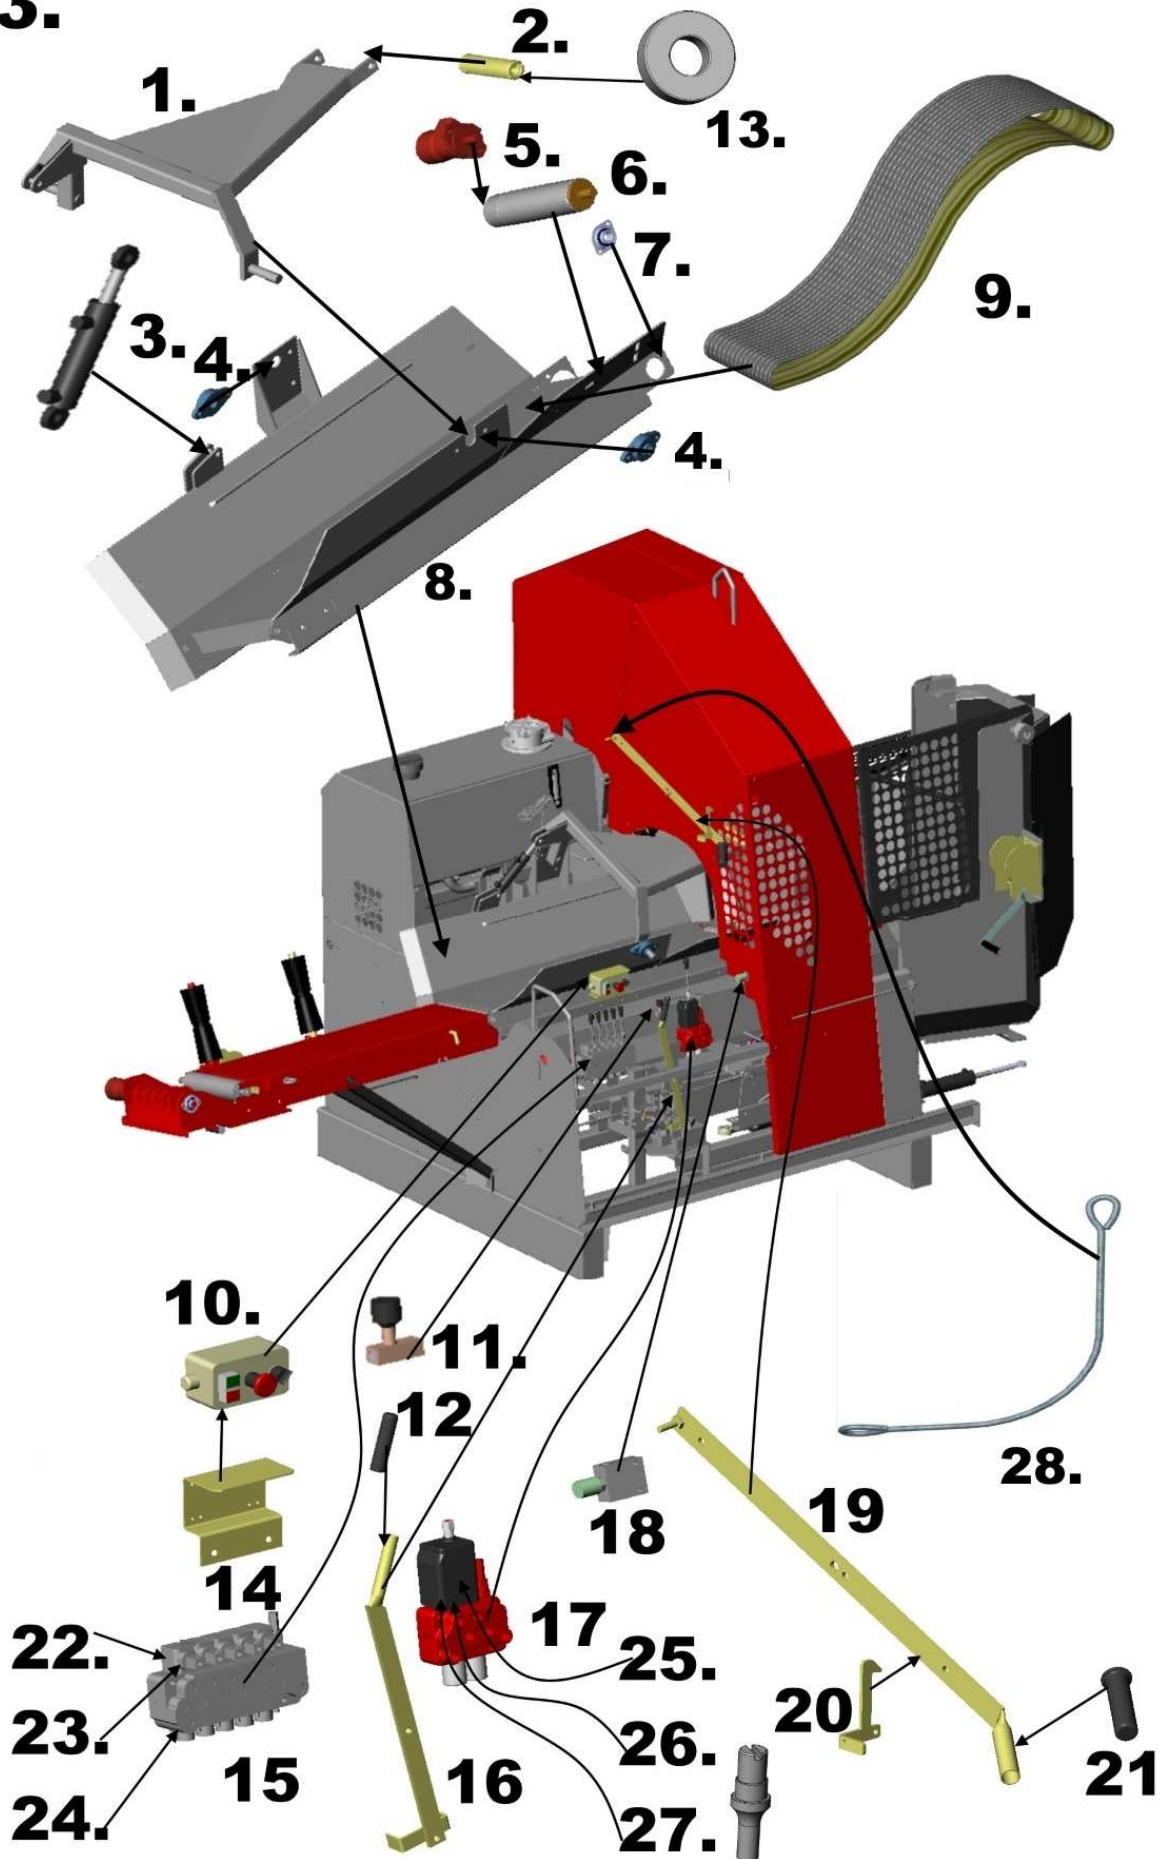

3.

Kuva / Picture	Osa / Part	Nimiketunnus / Item number	Tilaus Nro. / Code	Nimi	Name	KPL / Pcs
3	1	10015004	32552	Painin	Press	1
3	2	K10012010	11318	Paininrulla	Press roller	1
3	3	1YT3220100	13657	Sylinteri 32/20-100	Cylinder 32/20-100	1
3	4			Laakeri UC205	Bearing UC205	2
3	5	OH7200100	32548	Hydraulimoottori 100, 10t	Hydraulic motor 100, 10t	1
3	5	OH7200121	13634	Hydraulimoottori 125, 16t	Hydraulic motor 125, 16t	1
3	6	10018001	11076	Vetorulla	Drawing roller	1
3	7			Peltilaippalaakeri PFL 205	Bearing PFL 205	1
3	8	10003001	11057	Syöttöpöytä	Infeed conveyor	
3	9	YO330EP200/2-3/0	13630	Syöttömatto	Infeed conveyor belt	1
3	10	OE14303101	32553	Kauko-ohjain	Remote control	1
3	11	OH70SDRV-06-1.1/O-P	14529	Vastusvastaventtiili	Valve	1
3	12	2003-0014	14545	Kädensija	Handle	1
3	13			Laakeri 6202	Bearing 6202	2
3	14	L10096010	32554	Katkaisijan alusta	Base of switch	1
3	15	DO6DE5BACDZ180145	13663	Venttiili	Valve	1
3	16	10060001	11407	Laukausvipu	Starting lever	1
3	17	DO6DE2BACCZ150007	15321	Joystik-venttiili	Joystic-valve	1
3	18	OHRFP5038B	31746	virtauksensäätöventtiili	Flow control valve	1
3	19	100101001	13640	Pysäytinvipu	Stop lever	1
3	20	L100100010	13642	Lukko	Lock	1
3	21	OM2001-0037	32509	Kädensija	Grip	1
3	22	OHDO57010817R	13681	Karakuppisarja	Spool shifter	5
3	23	OK1807103	11193	Suojakumi	Protective rubber	5
3	24	DO580550A20R10	31652	Jousisarja	Spring series	5
3	25	OHDO55513615R	13666	Varaosasarja	Spare parts series	1
3	26	OHDO28601002	13664	Suojakumi	Protective rubber	1
3	27	OHDOPR06A	31452	Joystik tappi	joystik pin	1
3	28	OVA725	13641	Vaijeri	Wire	1