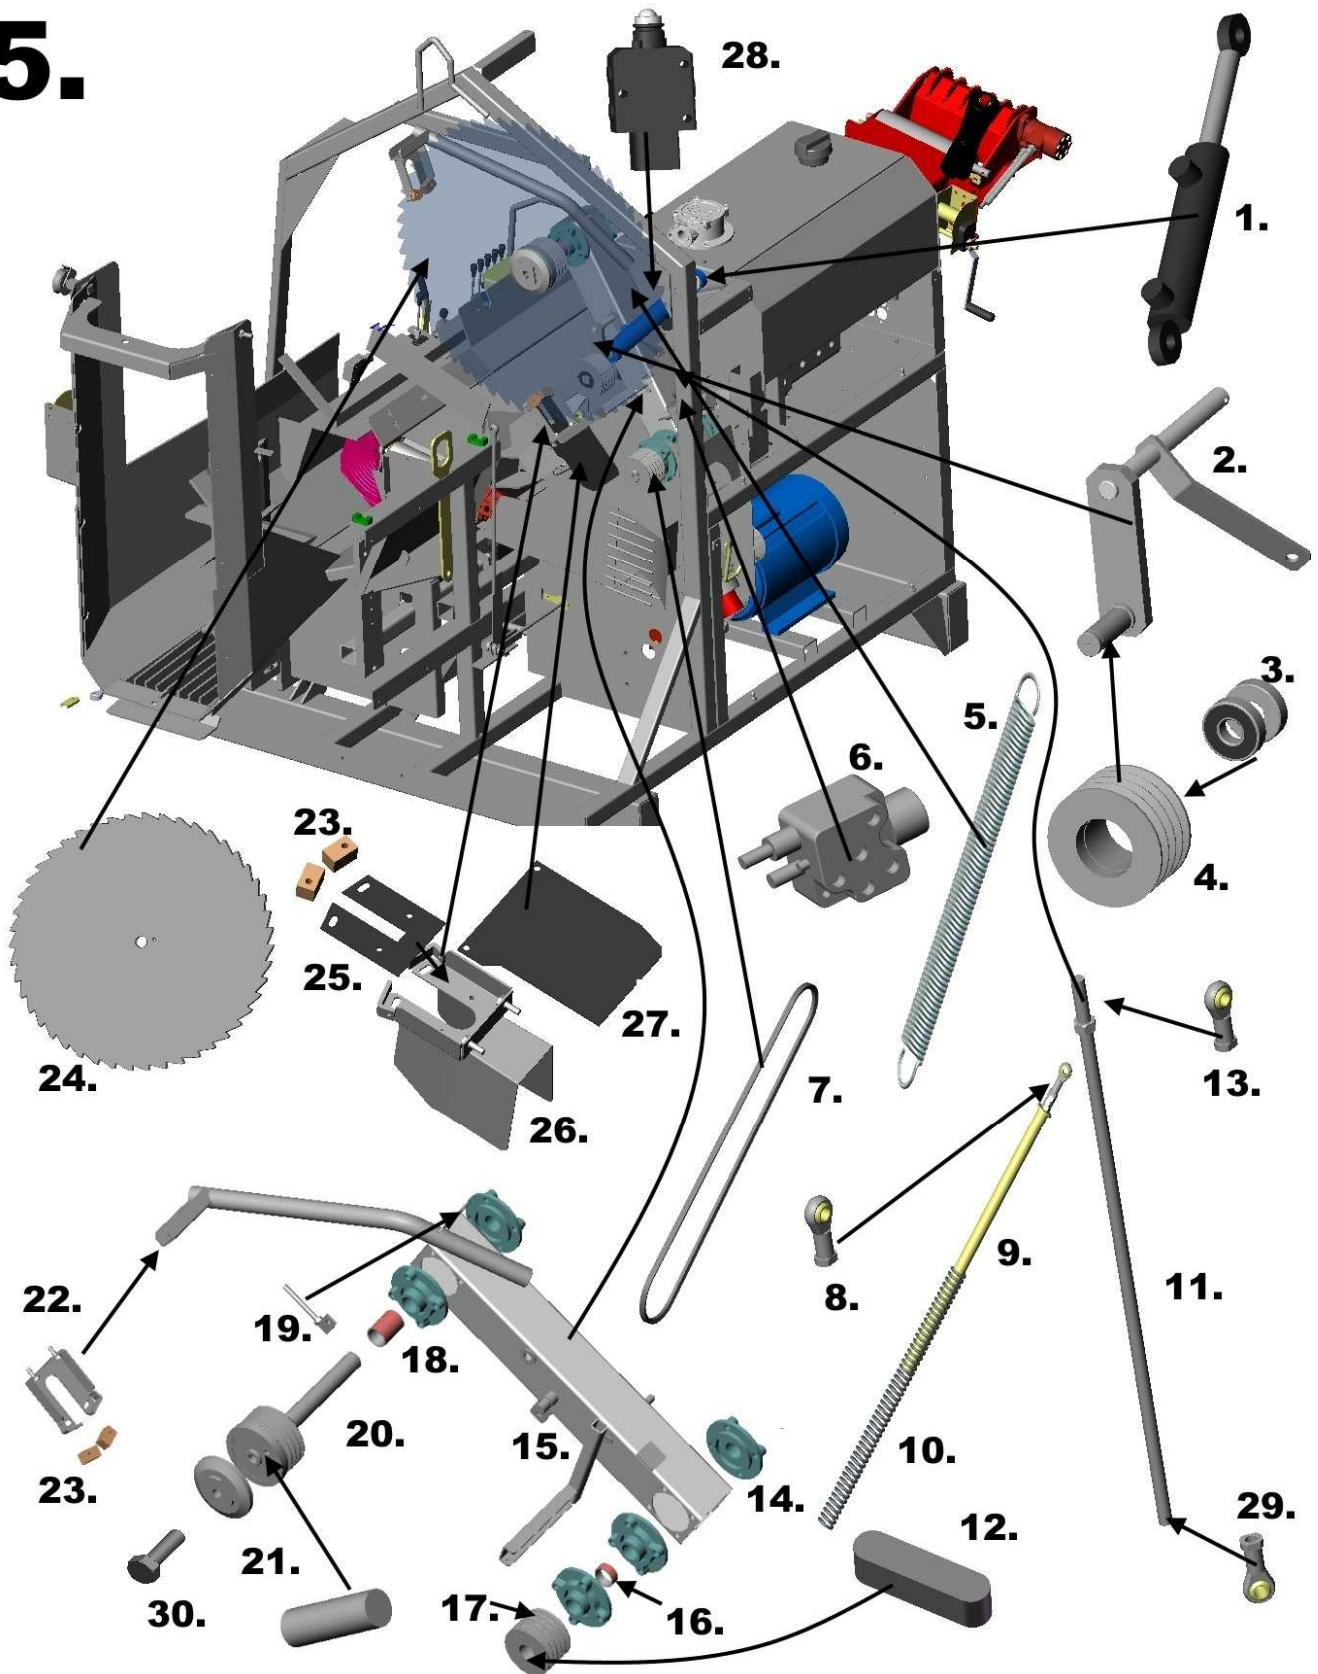

5.

Kuva / Picture	Osa / Part	Nimiketunnus / Item number	Tilaus Nro. / Code	Nimi	Name	KPL / Pcs
5	1			Sylinteri	Cylinder	1
5	2	10016002	32559	Kiristin	Tensioner	1
5	3			Laakeri 6305	Bearing 6305	2
5	4	O10054010	11572	Kiilahihnapyörä	V-belt pulley	1
5	5	OJV45385254	10062	Jousi	Spring	1
5	6	DO6DE1BACDZ180195	10937	Venttiili	Valve	1
5	7	OVSPA1800	13650	Kiilahihna SPA1800	V-belt SPA1800	4
5	8	JAF16	11446	Nivelpää M16	Swivel head M16	1
5	9	10066001	11352	Jousen ohjain	Spring guide	1
5	10	OJP704980046	15593	Puristusjousi (tupla jouset)	Compression spring (double springs)	1
5	11	10065001	11084	Tanko	Rod	1
5	12	K10081280	32575	Kiila 8x12x80	Wedge 8x12x80	1
5	13	JAF16	11446	Nivelpää M16	Swivel head M16	1
5	14			Laakeri UCFC208	Bearing UCFC208	6
5	15	10009001	11110	Teräpalkki	Blade bar	1
5	16	K10063010	11453	Väliholkki	Spacer	1
5	17	O10058010	13647	Kiilahihnapyörä	V-belt pulley	1
5	18	K10097010	15359	Väliholkki	Spacer	1
5	19	100106001	31844	Jousen kiristin	Spring tensioner	1
5	20	10010001	32560	Teräakseli	Blade shaft	1
5	21	K9010010	31779	Tappi	Pin	1
5	22	10027001	11279	Ohjain, etu	Guide, front	1
5	23	K10026010	11125	Ohjain	Guide	4
5	24	PX15313	15313	Katkaisuterä	Cutting blade	1
5	25	L10025090	32561	Puruohjain	Sawdust driver	1
5	26	9026000	31782	Ohjain, taka	Rear guide	1
5	27	L10025081	32562	Ohjainmuovi	Plastic guide	1
5	28	DO6DT1031/2000029	14486	Kuulaventtiili	Ball Valve	1
5	29	JAF16	12160	Nivelpää M16, vasenkätinen	Swivel head M16, left-handed	1
5	30	ORM24070C931	32581	Terän kiinnityspultti M24x70 DIN931	Blade bolt M24x70 DIN931	1