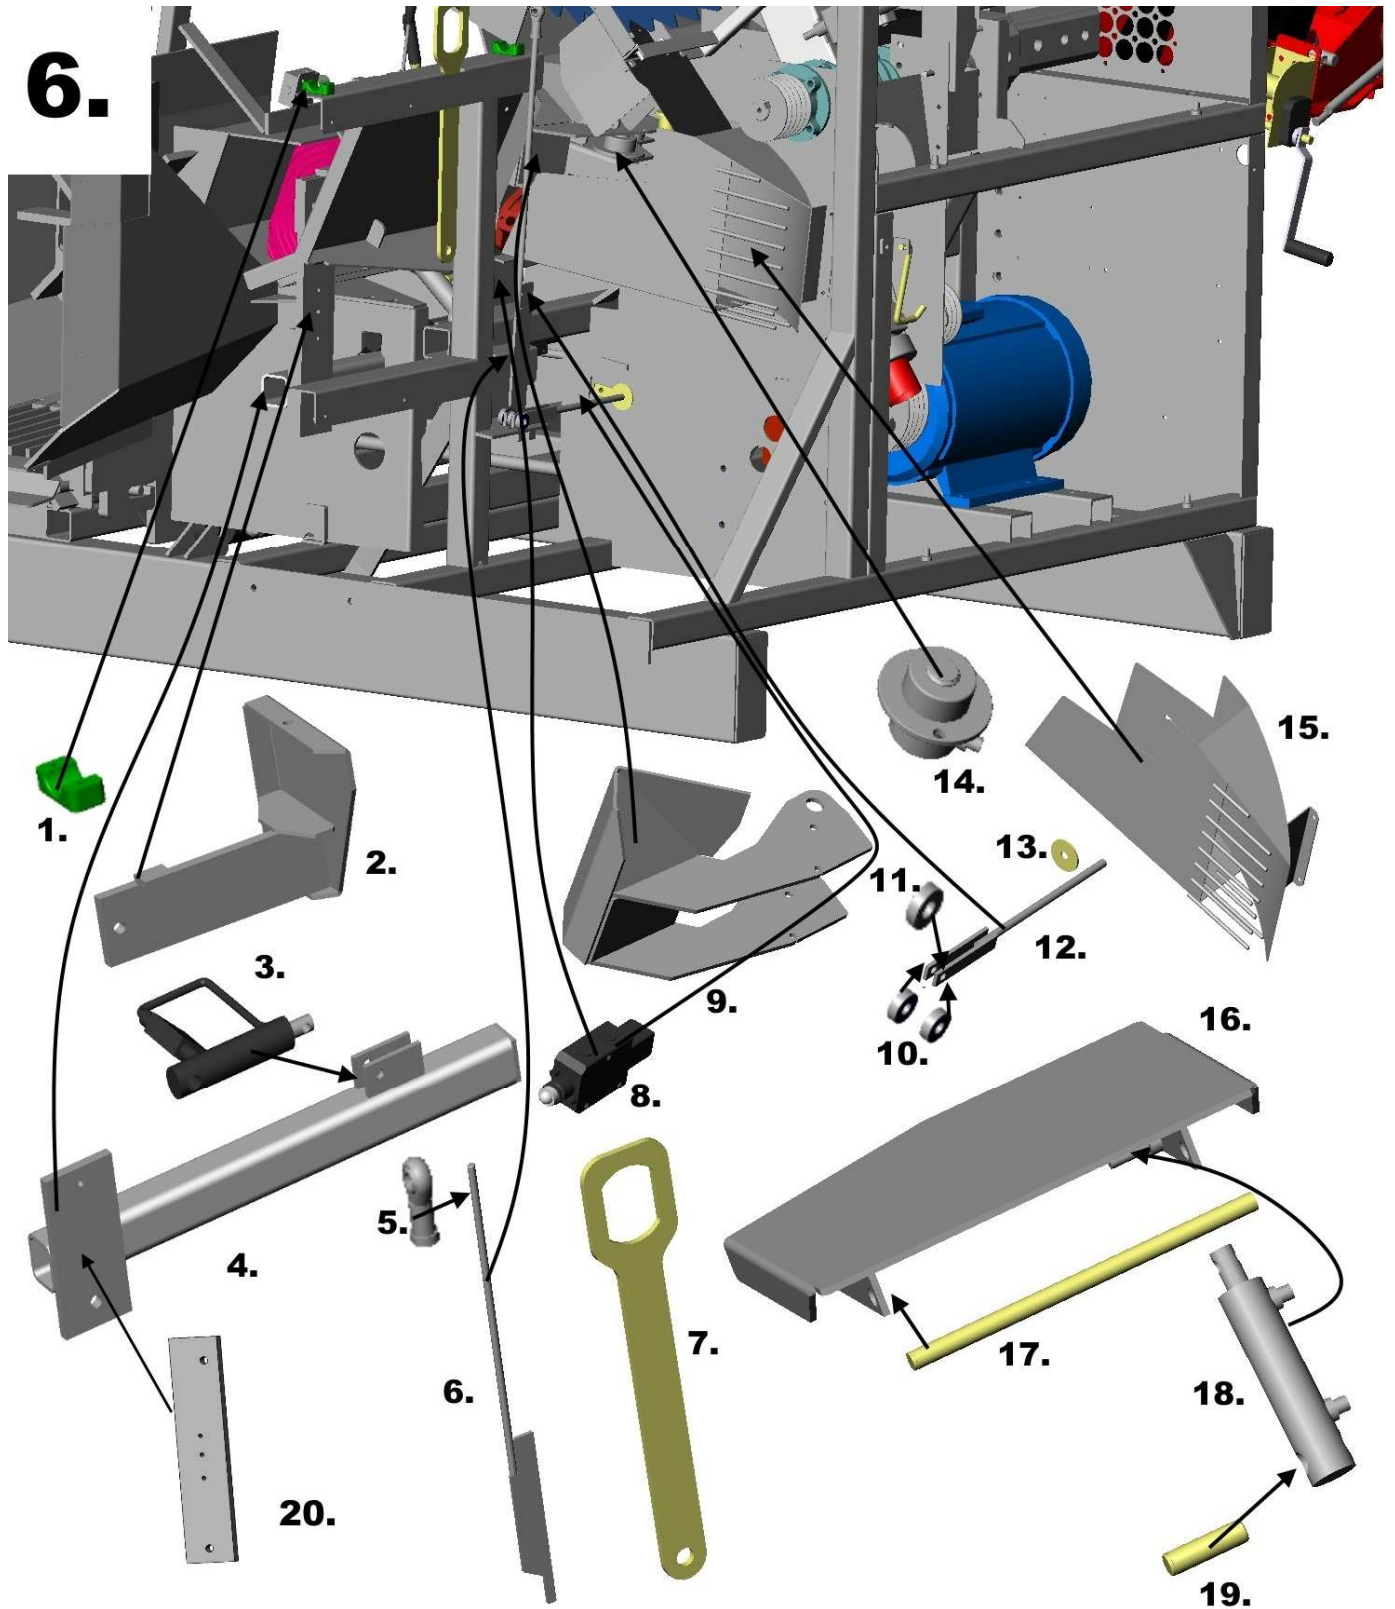

Kuva / Picture	Osa / Part	Nimiketunnus / Item number	Tilaus Nro. / Code	Nimike	Name	KPL / Pcs
6	1	7522196	32330	Muoviosapari	Plastic part couple	2
6	2	10006002	13645	Takavaste	Log-stop	1
6	3	32-20-40LV	13655	Sylinteri, takavaste	Cylinder, log-stop	1
6	4	10007001	11225	Pysäytin, ala	Stopper, below	1
6	5	JAF12	31852	Nivelpää	Swivel head	1
6	6	10083001	11463	Verkon kiila	Wedge for net	1
6	7	L10034010	13639	Terän avain	Blade nut wrench	1
6	8	DO6DT1031/2000029	14486	Kuulaventtiili	Ball Valve	2
6	9	10051001	11103	Takatuki	Back support	1
6	10			Laakeri 6201	Bearing 6201	2
6	11			Laakeri 6001	Bearing 6001	1
6	12	10082001	11469	Haarukka	Fork	1
6	13	L10084010	11445	Pidätinrenkas	Stopper ring	1
6	14	502515JS	15316	Jarrusylinteri	Brake cylinder	1
6	15	10026002	32563	Purukouru	Sawdust channel	1
6	16	10090001	11331	Kippipöytä	Tipping deck	1
6	17	K10072010	15351	Sarana	Hinge	1
6	18	32-20-40	11561	Sylinteri	Cylinder	1
6	19	K10073010	11226	Sylinterin tappi	Cylinder pin	1
6	20	K10056010	15348	Pystyvarsi	Vertical shaft	1