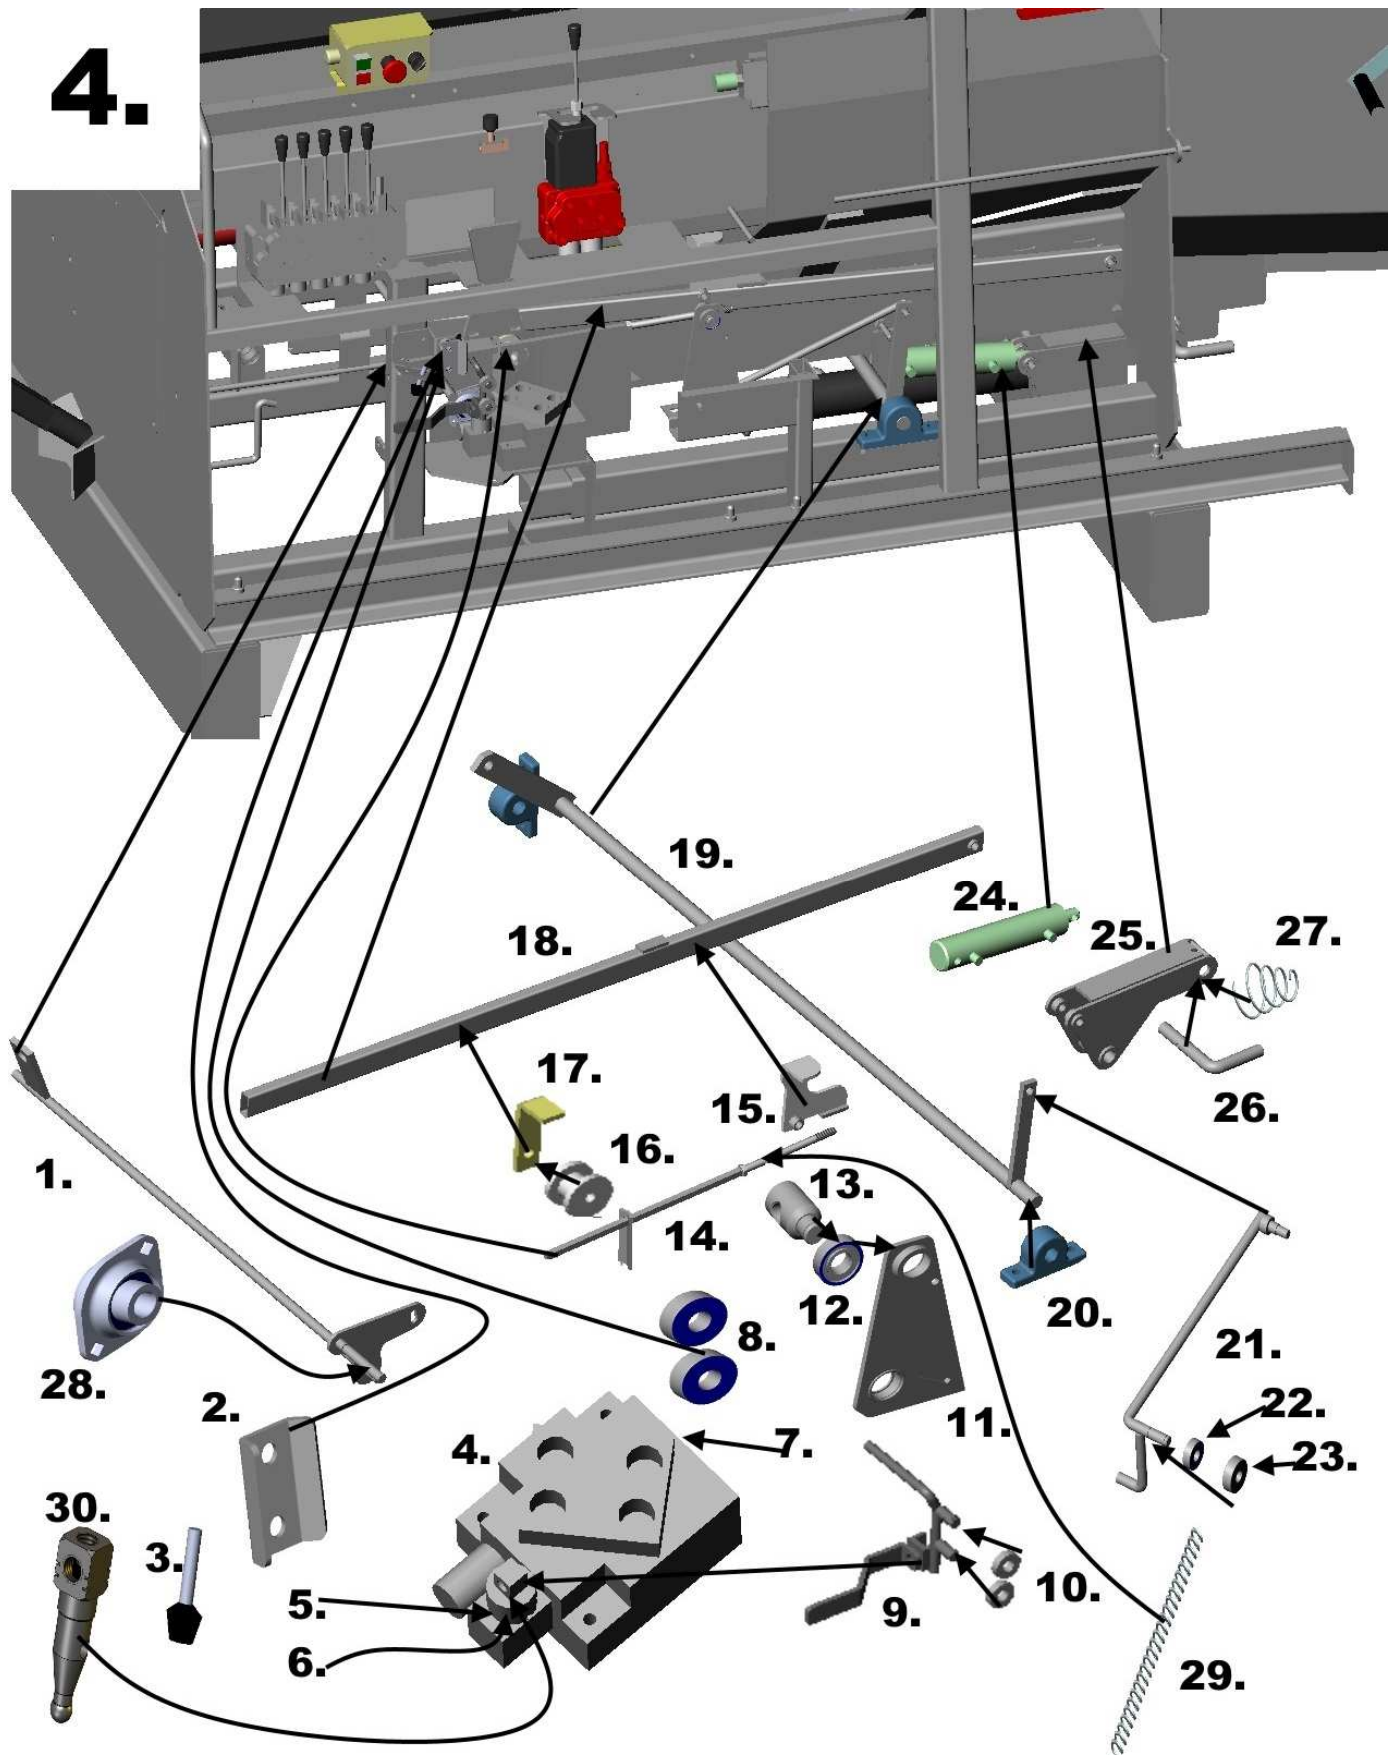

Kuva / Picture	Osa / Part	Nimiketunnus / Item number	Tilaus Nro. / Code	Nimi	Name	KPL / Pcs
4	1	10042001	11415	Kääntäjä	Rotator	1
4	2	L10088010	32556	Pidin	Holder	1
4	3	M225208M	10540	Puristusvara M8x50	Compression spindle M8x50	1
4	4	DO6DR1BFCCZ180229	15323	Halkaisuventtiili	Splitting valve	1
4	5	OK1807103	11193	Suojakumi	Protection rubber	1
4	6	10044040	31739	Karakuppisarja	Spindle cup series	1
4	7	DO58080SQ01R10	31584	Lukituspää	Locking head	1
4	8			Laakeri 6000	Bearing 6000	2
4	9	10044010	32557	Venttiilin vipu	Valve lever	1
4	10			Laakeri 6001	Bearing 6001	2
4	11	10049001	11384	Laukaisulevy	Launching plate	1
4	12			Laakeri 6002	Bearing 6002	1
4	13	K10054010	11443	Tappi	Pin	1
4	14	10053001	11393	Laukaisutanko	Launch rod	1
4	15	10068002	32558	Kääntölevy	Swivel plate	1
4	16	K10061010	11380	Rulla	Roller	1
4	17	K10055010	15347	Pidike	Holder	1
4	18	10067001	11423	Laukaisuputki	Launch tube	1
4	19	10041001	11364	Akseli	Shaft	1
4	20			Laakeri UCP205	Bearing UCP205	2
4	21	10052001	11405	Laukaisuvipu	Launch lever	1
4	22			Laakeri 6201	Bearing 6201	1
4	23			Laakeri 6301	Bearing 6301	1
4	24	40-20-100	13660	HTS-sylinteri	HTS-cylinder	1
4	25	10038002	13653	HTS vipu	HTS lever	1
4	26	K10039010	11298	Lukitustappi	Locking pin	1
4	27	OJP202565	10607	Puristusjousi	Compression spring	1
4	28			Laakeri PFL202	Bearing PFL202	2
4	29	OJP2520130	10716	Puristusjousi	Compression spring	1
4	30	K0000010	32576	Karan siirtäjän vipu	Stem of the transferor lever	1