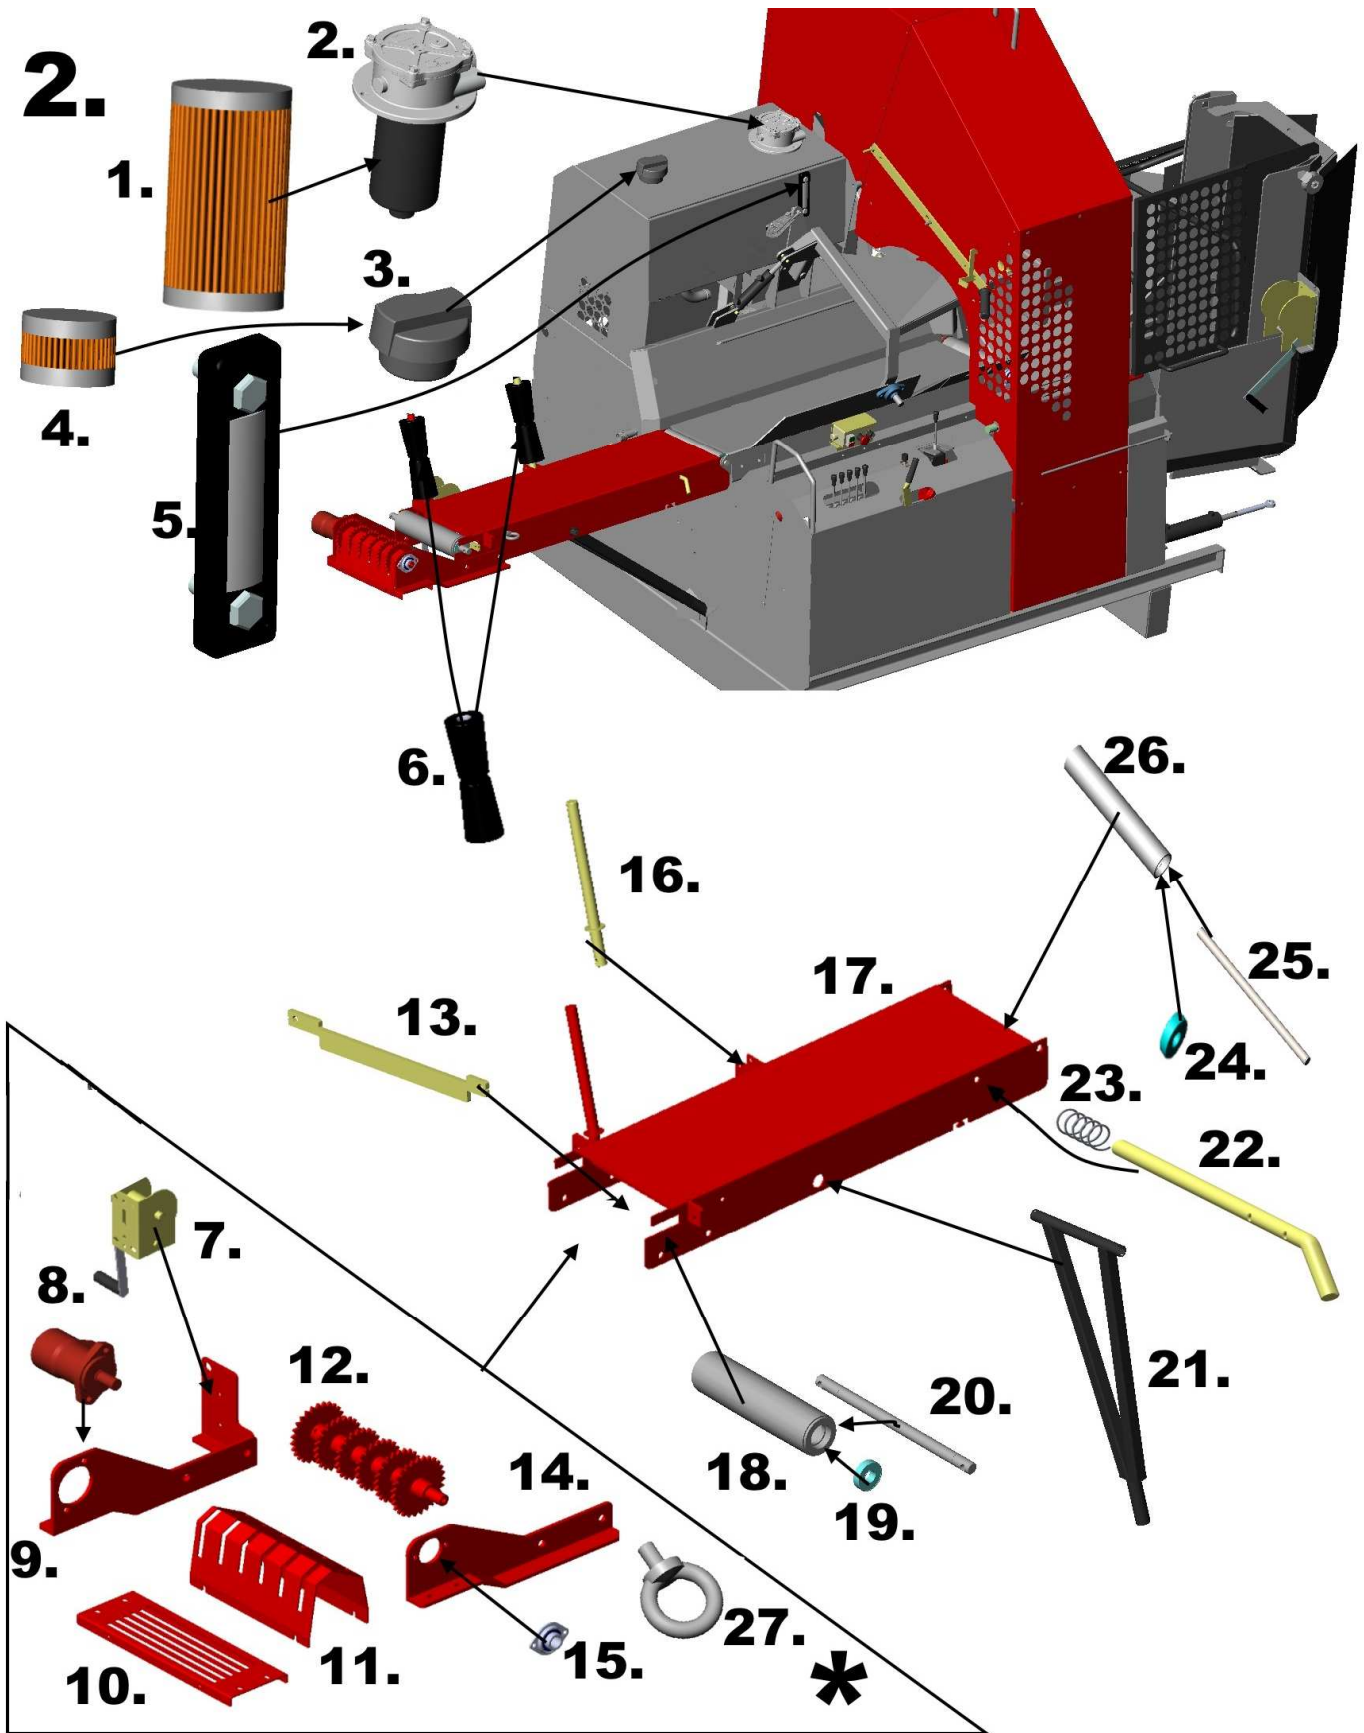

GB Ordering guide

Seek the right picture.

See the part number.

Look, by using the picture- and partnumber for the right orderingnumber of the sparepart from the spareparts list.

When ordering always mention the sparepart number, partname, serialnumber and manufacturing year.

* Lisäsyöttörulla, lisävaruste

* Supplementary feed roller, optional

Kuva / Picture	Osa / Part	Nimiketunnus / Item number	Tilaus Nro. / Code	Nimi	Name	KPL / Pcs
2	1	T17002498	11539	Suodatinpatruuna	Filter cartridge	1
2	2	OHFIO180/3	13674	Suodatin	Filter	1
2	3	31001	31001	Hydac Suodatinpatruuna	Hydac Filter cartridge	1
2	4	ELFP7F10W1.0	11540	Hydac Huohotin	Hydac Breathet	1
2	5	LG2T	32190	Mittalasi	Sight glass	1
2	6	OVX009143A	13633	Kölrulla	Keel roller	2
2	7	OYV6AF750	11197	Vinssi	Winch	1
2	8	OH7200100	32548	Hydraulimoottori 100, 10t	Hydraulic motor 100, 10t	1
2	8	OH7200121	13634	Hydraulimoottori 125, 16t	Hydraulic motor 125, 16t	1
2	9	10031020	32548	Korva	Fastener	1
2	10	L9035020	32549	Suojapelli	Protection panel	1
2	11	L9035010	32550	Suojapelli	Protection panel	1
2	12	10058001	31904	Perärulla	Bottom roller	1
2	13	L10036010	15422	Höylä	Plane	1
2	14	10031010	32551	Korva	Fastener	1
2	15			Peltiappalaakeri PFL205	Bearing PFL 205	1
2	16	10076001	13631	Rullan akseli	Roller shaft	1
2	17	10004001	11235	Jatkopöytä	Extension table	1
2	18	10019001	11252	Jatkopöydän rulla	Roller	1
2	19			Laakeri 6205	Bearing 6205	2
2	20	K10023010	11240	Rullan akseli	Roller shaft	1
2	21	10021001	11245	Jatkopöydän jalka	Extension table support	1
2	22	K10098010	15360	Lukko	Lock	1
2	23	OJP152565	11375	Jousi	Spring	1
2	24			Laakeri 6304	Bearing 6304	2
2	25	K10075010	15353	Sarana	Hinge	1
2	26	K10074011	15352	Välirulla	Intermediate roller	1
2	27	ORM12K580	32555	Nostosilmikkaruuvi M12	Eye bolt M12	1