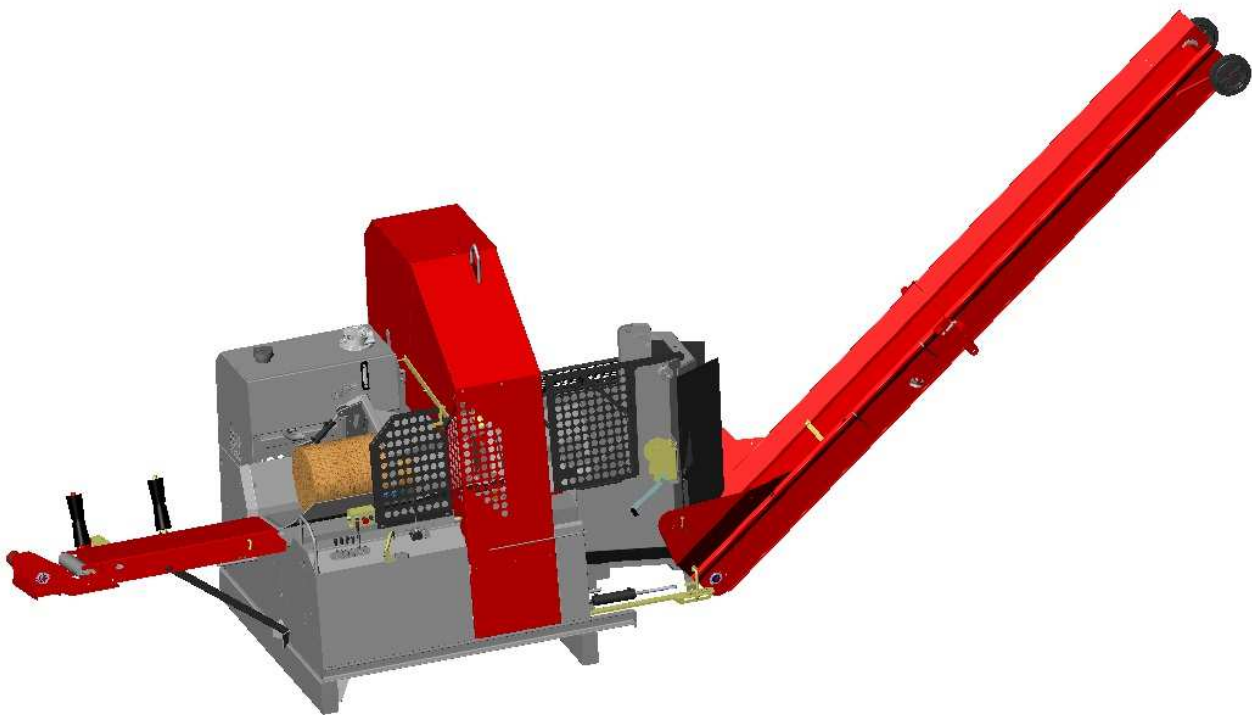

PALAX Power 100S

Varaosaluettelo
Spare parts list

SARJANUMERO _____

VALMISTUSVUOSI _____

PALAX

Lahdentie 9

61400 Ylistaro, FINLAND

Tel. +358 6 4745100