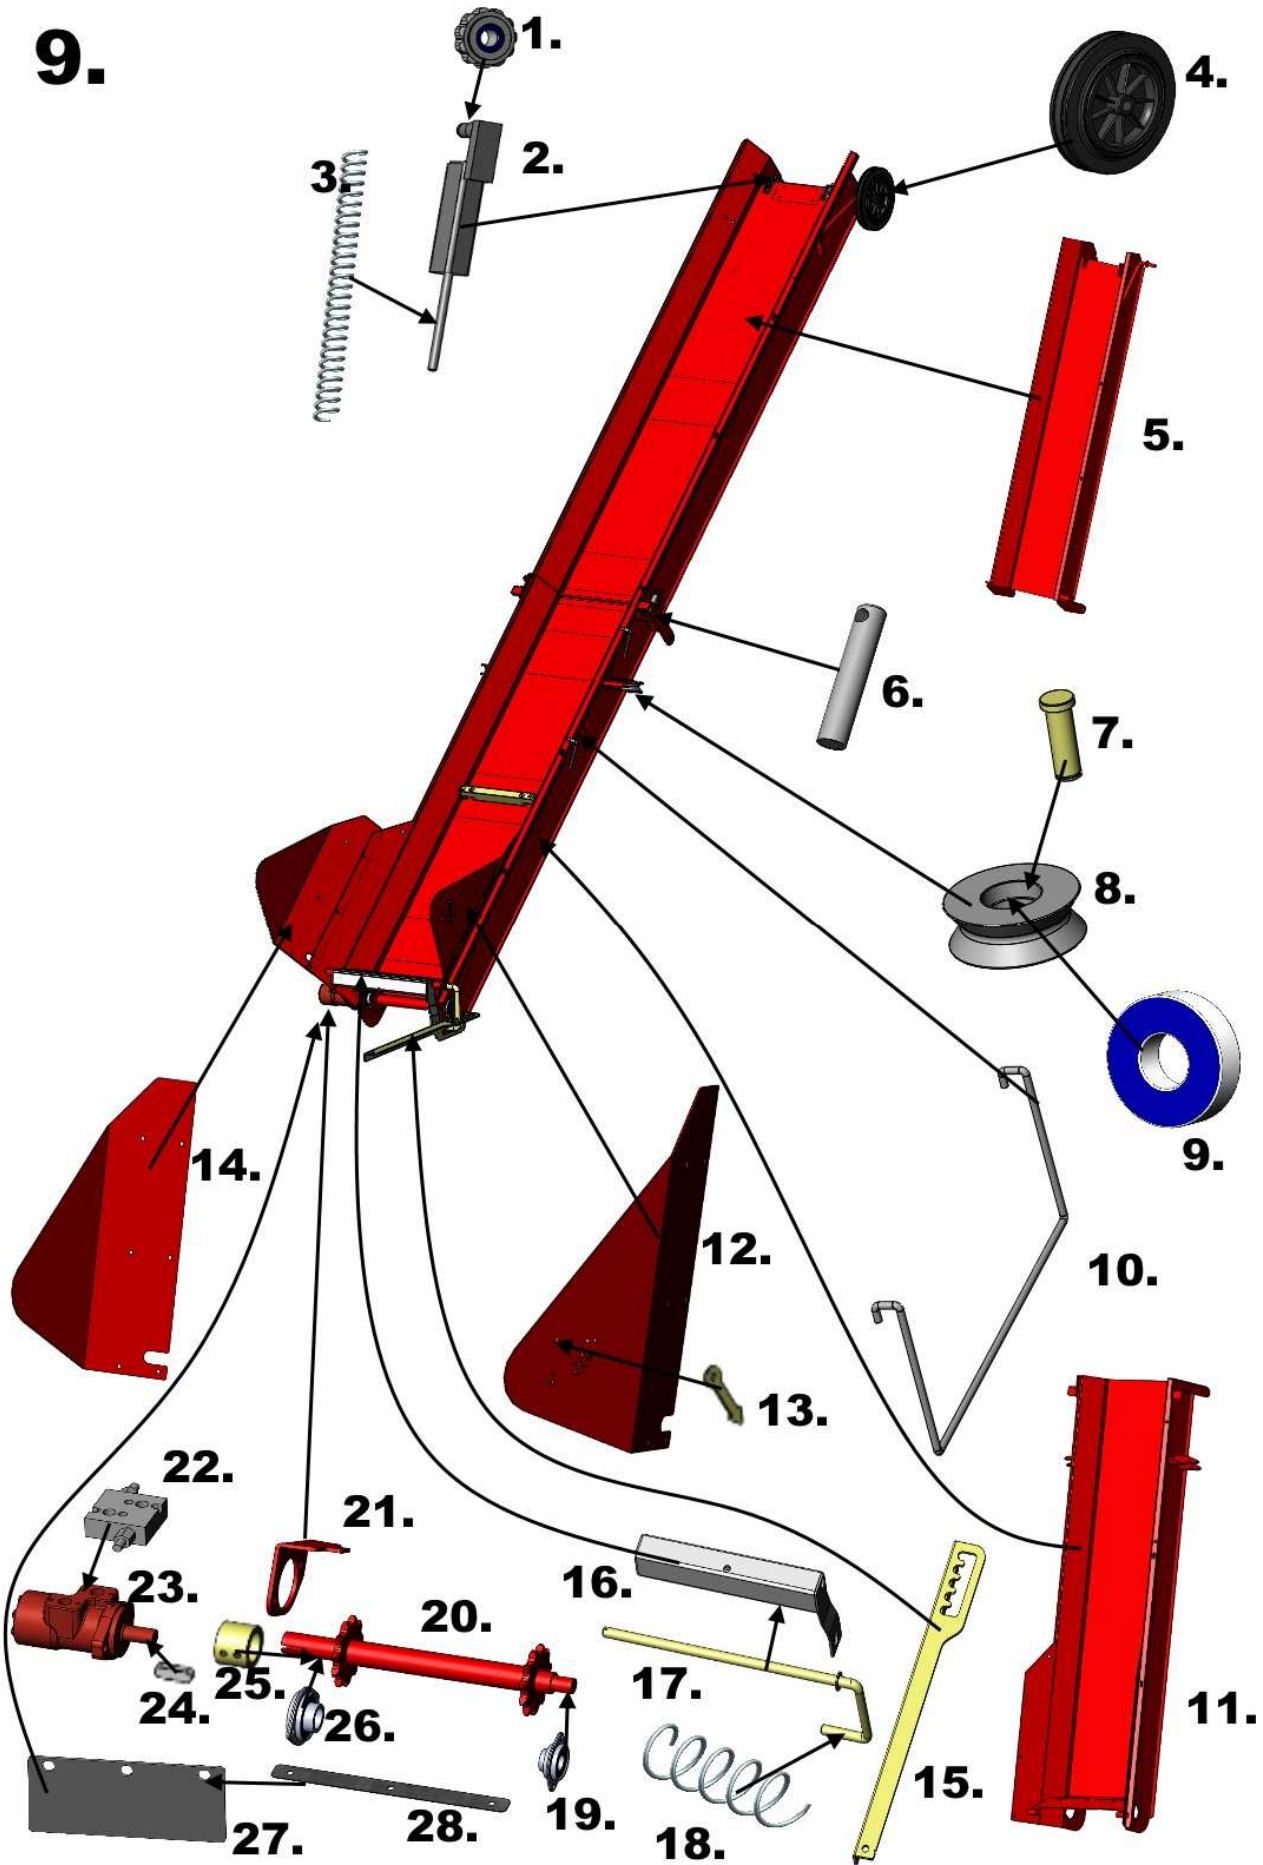

9.

Kuva / Picture	Osa / Part	Nimiketunnus / Item number	Tilaus Nro. / Code	Nimike	Name	KPL / Pcs
9	1	2620020	32366	Kääntöpyörä+laakeri	Swivel wheel+bearing	2
9	2	2603001	11003	Kääntöpyörän pidin	Turning wheel holder	2
9	3	OJP5030330	11004	Jousi	Spring	2
9	4	OYP25050	13675	Pyörä	Wheel	2
9	5	10102001	32571	Ylärunko	Upper frame	1
9	6	K10116010	11658	Tappi	Pin	2
9	7	K10014020	11217	Tappi	Pin	2
9	8	K10121010	11657	Taittopyörä	Turning wheel	2
9	9			Laakeri 6202	Bearing 6202	4
9	10	K1022010	32570	Sanka	Handle	1
9	11	10101002	32567	Alarunko	Lower frame	1
9	12	L10101110	32572	Siipi, oikea	Wing, right	1
9	13	L10101160	32574	Viisari	Pointer	1
9	14	L10101120	32573	Siipi, vasen	Wing, left	1
9	15	L10048010	14300	Lukitusvipu	Locking lever	1
9	16	10108001	32248	Kääntöpalkki	Compiler bar	1
9	17	10114010	31939	Kiinnityssanka	Mounting bracket	1
9	18	OJP152565	11375	Jousi	Spring	1
9	19			Laakeri PFL205	Bearing PFL205	1
9	20	10104003	32575	Akseli, kiilauralla	Shaft, with keyway	1
9	21	L2601270	32152	Moottorin alusta	Motor mount	1
9	22	OH7261502	14989	Paineenrajoitusventtiili	Pressure relief valve	1
9	23	OH7200081	11779	Hydraulimoottori WP80	Hydraulic motor P80	1
9	24	OK080730	32544	Kiila	Wedge	1
9	25	K2604030	32543	Holkki	Sleeve	1
9	26			Laakeri PFL207	Bearing PFL207	
9	27	O10130030	32568	Suojaläppä	Protective flap	1
9	28	L10101200	32569	Prikkalevy	Washer plate	1